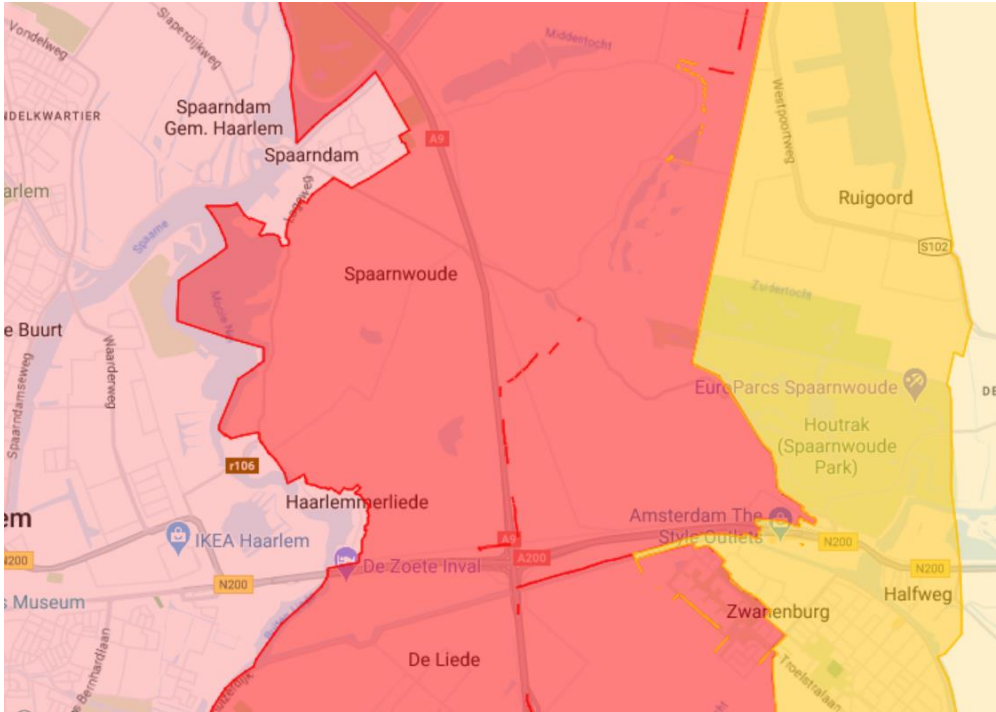

Voordracht

- De bewonersorganisaties dragen (per 50 leden) kiespersonen voor
- Kandidaatstelling clustervertegenwoordigers

Verkiezingen

- Verkiezingen van de clustervertegenwoordigers

Kiesgebieden

Nieuwe kieskaart is te vinden op:

www.maatschappelijkeraadschiphol.nl

Maatschappelijke
Raad Schiphol

Kiesgebieden

Onderdeel van 3 kiesgebieden:

- Polderbaan binnen (donker rood)
- Polderbaan buiten (licht rood)
- Zwanenburgbaan binnen (donker geel)