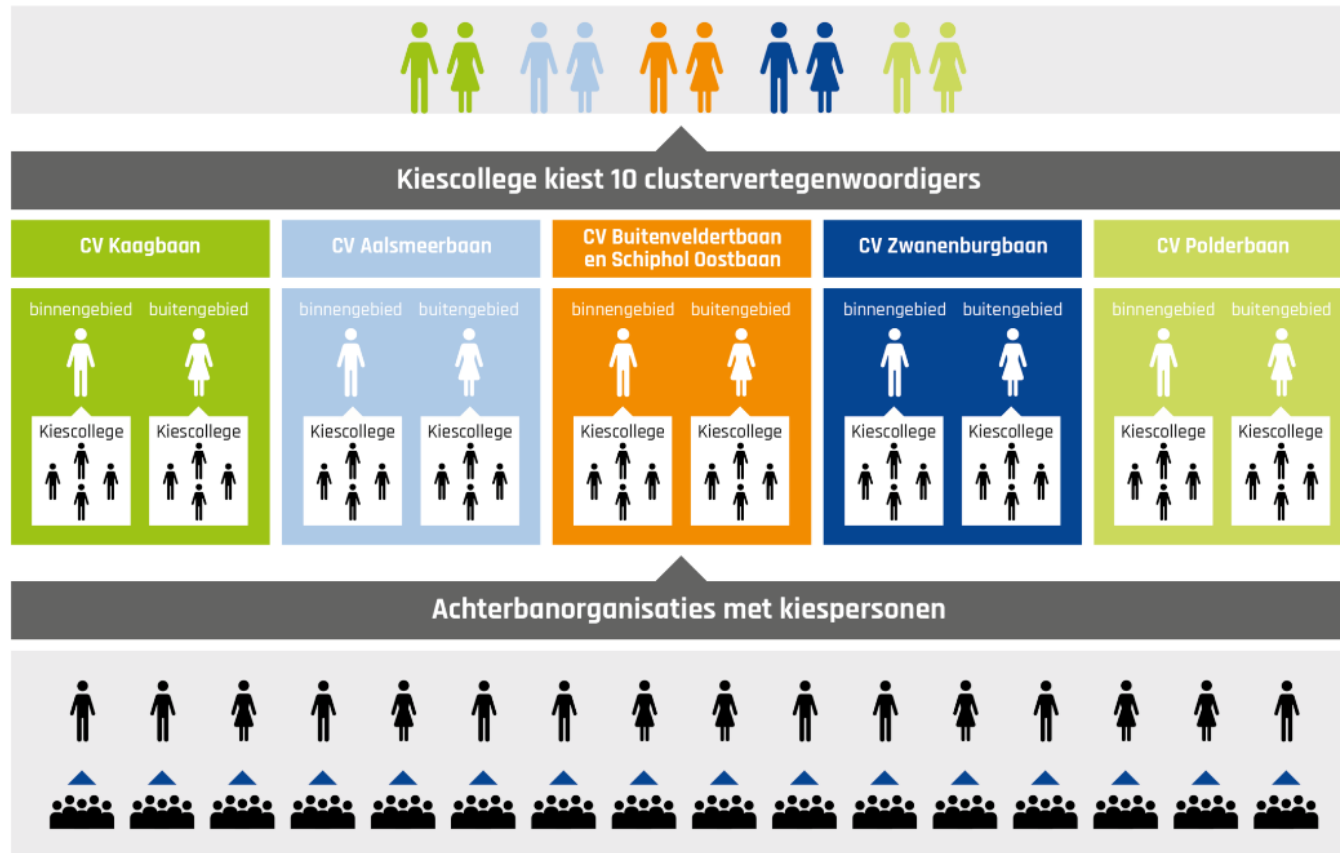

Werkagenda MRS

- De nieuwe leden bepalen de agenda (gevraagd én ongevraagd advies)
- Doel: verbetering van de leefomgeving rondom Schiphol
 - Concrete hindermitigatie projecten
 - Leefomgevingskwaliteit: geluid, luchtkwaliteit, natuur, milieu
- Frequentie: 4-8x per jaar overleg (in uitwerking)

Maatschappelijke
Raad Schiphol

Maatschappelijke Raad Schiphol

Bewoners

Ervaringsdeskundigen

10 zetels

Zetels

Vertegenwoordiging
bewoners

Experts

Inhoudsdeskundigen

5-6 zetels

Zetels

Vertegenwoordigers
vakgebieden, natuur/milieu,
gezondheid, economie/
mobiliteit, participatie,
luchtvaart

Maatschappelijke schil

5 zetels

Zetels

Vertegenwoordigers
werkgevers, werknemers,
reizigers, natuur & milieu

Open schil

Open podium (letterlijk en figuurlijk) voor geïnteresseerden per thema / vraagstuk

**Maatschappelijke
Raad Schiphol**

Verkiezingen

Maatschappelijke
Raad Schiphol

Proces verkiezingen

Aanmelden

- Bewonersorganisaties werven en registreren leden
- Bewonersorganisaties melden zich aan via de website