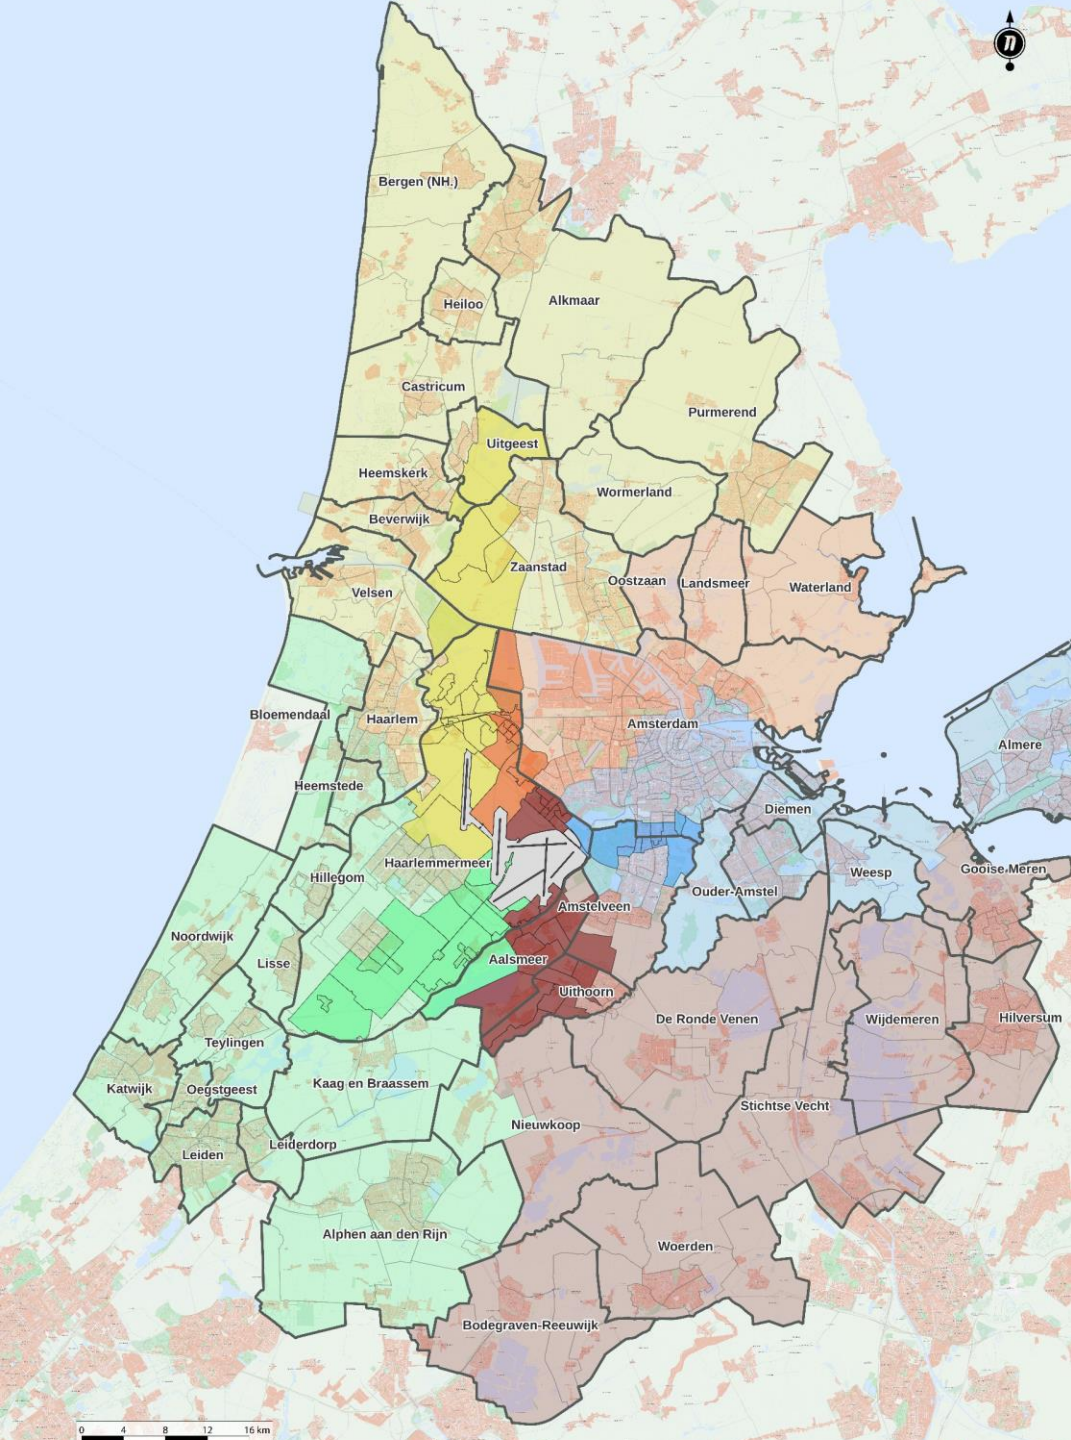

Inhoudsdeskundigen

5-6 zetels

Zetels

Vertegenwoordigers
vakgebieden, natuur/milieu,
gezondheid, economie/
mobiliteit, participatie,
luchtvaart

Maatschappelijke schil

5 zetels

Zetels

Vertegenwoordigers
werkgevers, werknemers,
reizigers, natuur & milieu

Open schil

Open podium (letterlijk en figuurlijk) voor geïnteresseerden per thema / vraagstuk

**Maatschappelijke
Raad Schiphol**

Verkiezingen

Maatschappelijke
Raad Schiphol

Proces verkiezingen

Aanmelden

- Bewonersorganisaties werven en registreren leden
- Bewonersorganisaties melden zich aan via de website

Voordracht

- De bewonersorganisaties dragen (per 50 leden) kiespersonen voor
- Kandidaatstelling clustervertegenwoordigers

Verkiezingen

- Verkiezingen van de clustervertegenwoordigers

Kiesgebieden

Nieuwe kieskaart is te vinden op:

www.maatschappelijkeraadschiphol.nl

Maatschappelijke
Raad Schiphol

Kiesgebieden

Onderdeel van 3 kiesgebieden:

- Polderbaan binnen (donker rood)
- Polderbaan buiten (licht rood)
- Zwanenburgbaan binnen (donker geel)